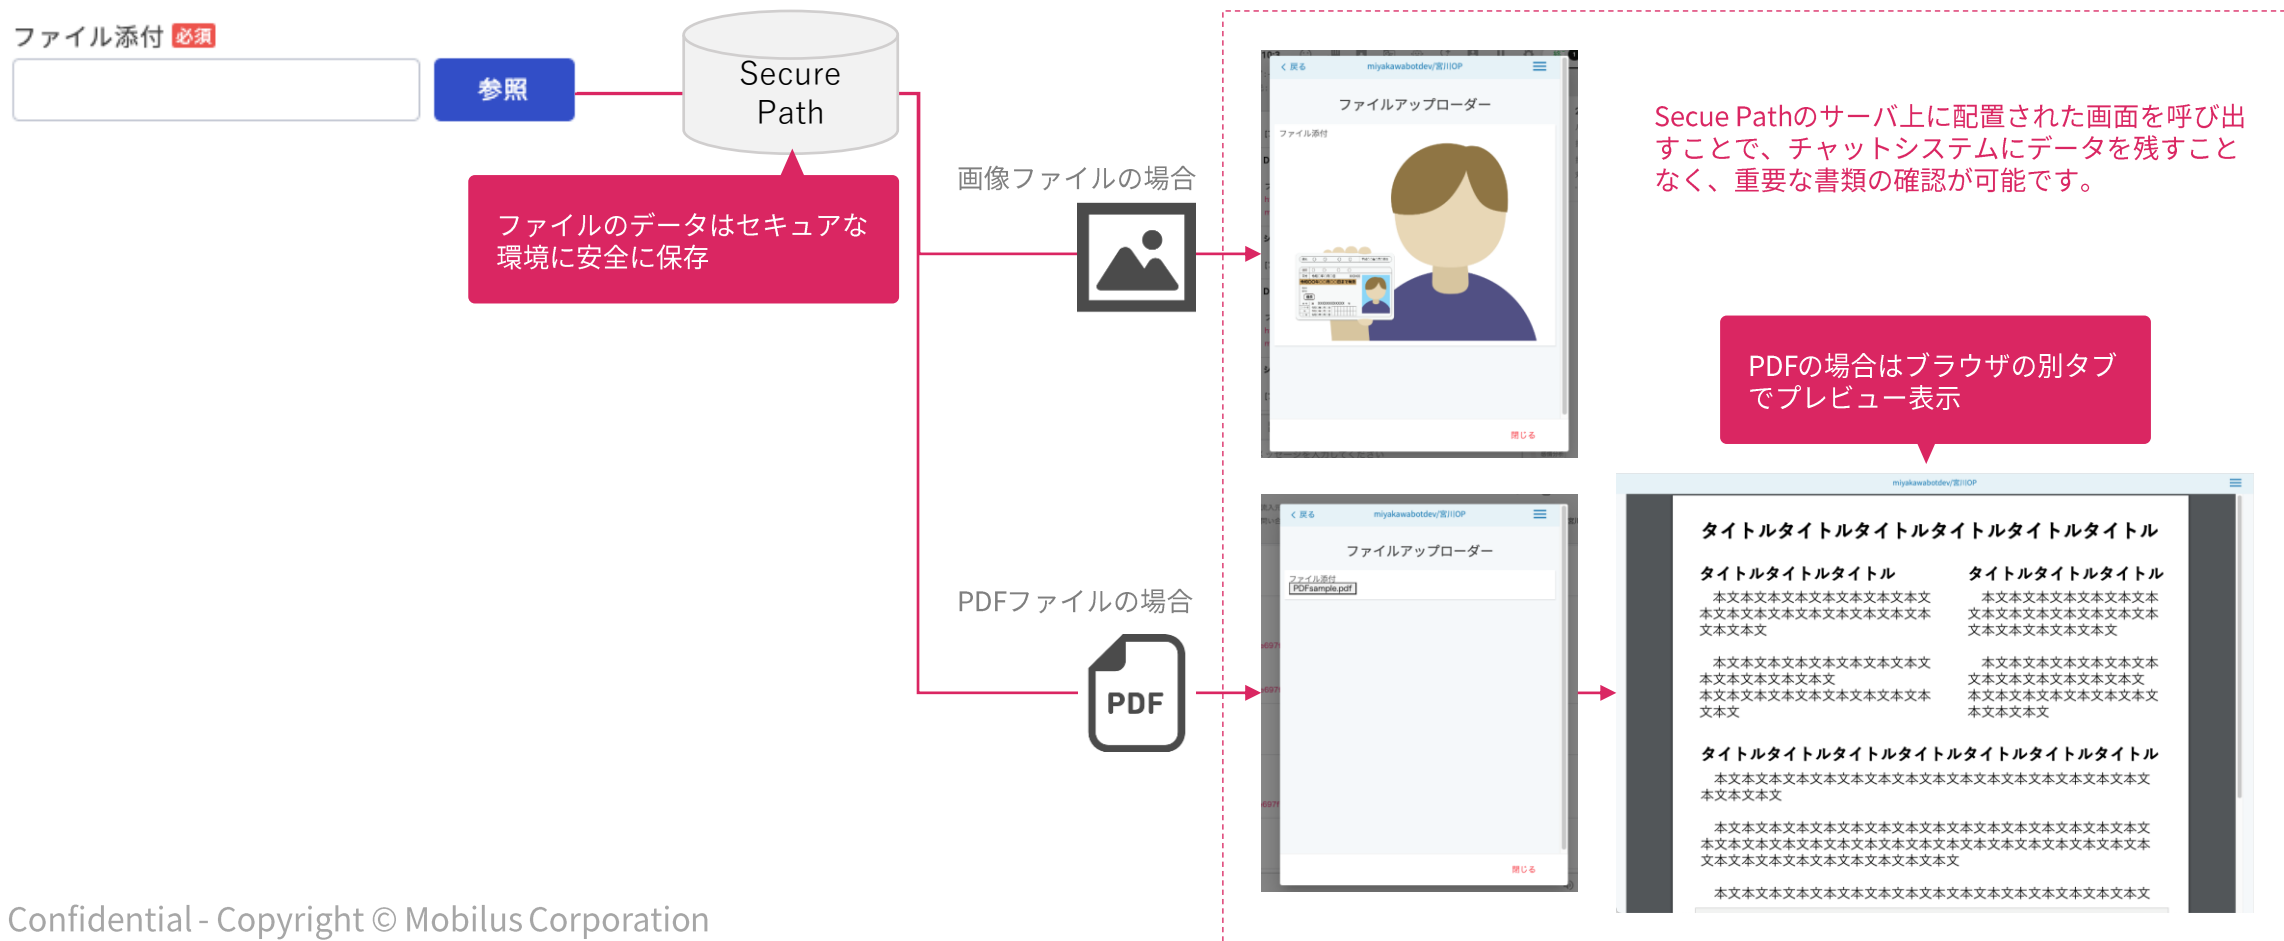

Secure Path

Secure Path リリースノート

v 1.8.0

Mobilus

1

画像やPDFをアップロードできるフォーム項目追加

リリース内容

Release contents

Secure Pathのフォームで画像やPDFなどのファイルを受け付けられるようになりました。

画像による本人確認や必要書類の写真による確認などが行えるように、ファイルアップロードの項目を追加しました。

アップロードされた画像は他の項目の入力情報と同様に担当オペレーターが画面で確認できます。

※画像は、JPEG(JPG)、PNG、HEICの拡張子のものがアップロード可能です（HEICファイルはiPhoneからのみアップロード可能）

Secure Pathで取得した画像ファイルのサイズが大きい場合にも拡大表示して内容を確認できます。

添付されている画像ファイルをMOBI AGENTのオペレーター画面で拡大表示できます。スマートフォンで撮影した写真などでサイズが大きい場合にも内容の確認を行えます。

ファイル添付

ダミーダミー契約書類

クリックで拡大します

閉じる

画像のサムネイルをクリック

ファイル添付