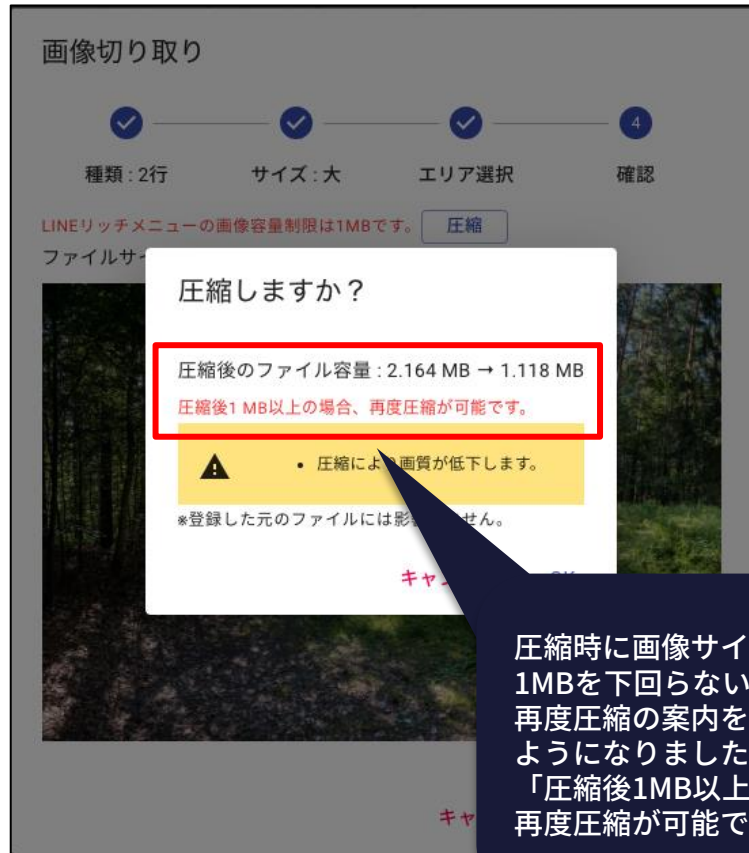

その他、機能をわかりやすく案内するための改善を行いました。

リッチメニュー画像登録時の画像サイズ超過エラー表示追加

圧縮時に画像サイズが1MBを下回らない場合、再度圧縮の案内を表示するようになりました。
「圧縮後1MB以上の場合、再度圧縮が可能です。」

リッチメニュー画像サイズ編集後の操作ボタン追加