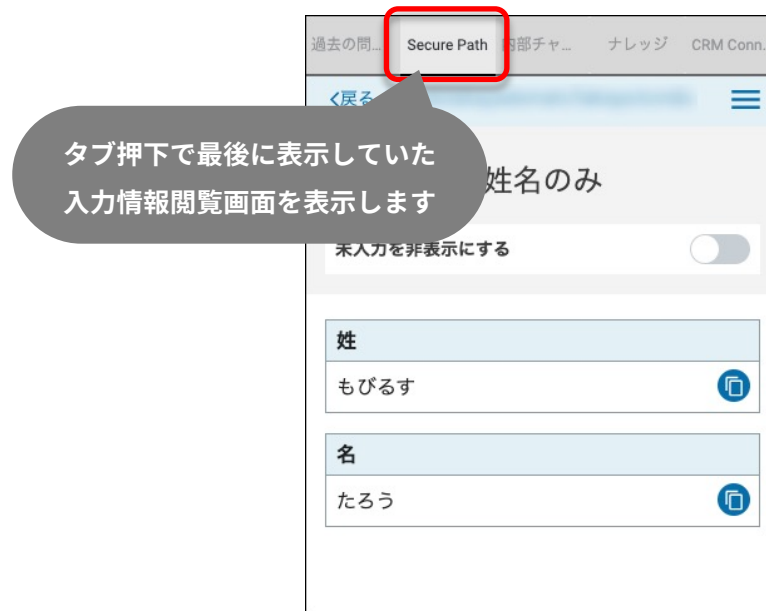

# リリース内容

Release contents

1

[機能改善] Secure Path画面表示仕様の変更

2

[その他] 軽微な修正

Secure Pathタブを押下した際に、最後に表示していた入力情報閲覧画面を表示するよう仕様変更をしました。

Secure Pathタブを押下した際は、フォーム一覧画面や入力情報一覧画面が表示されていましたが、これからは、最後に表示していた入力情報閲覧画面が表示できるようになりました。

※ Secure Pathタブを開いた状態でのルーム切り替えなど、タブ押下と同等の操作でも、最後に表示していた入力情報閲覧画面が表示できます。

※ 2/13に予定しているSecure Pathのリリースをもって上記変更が適用されます。